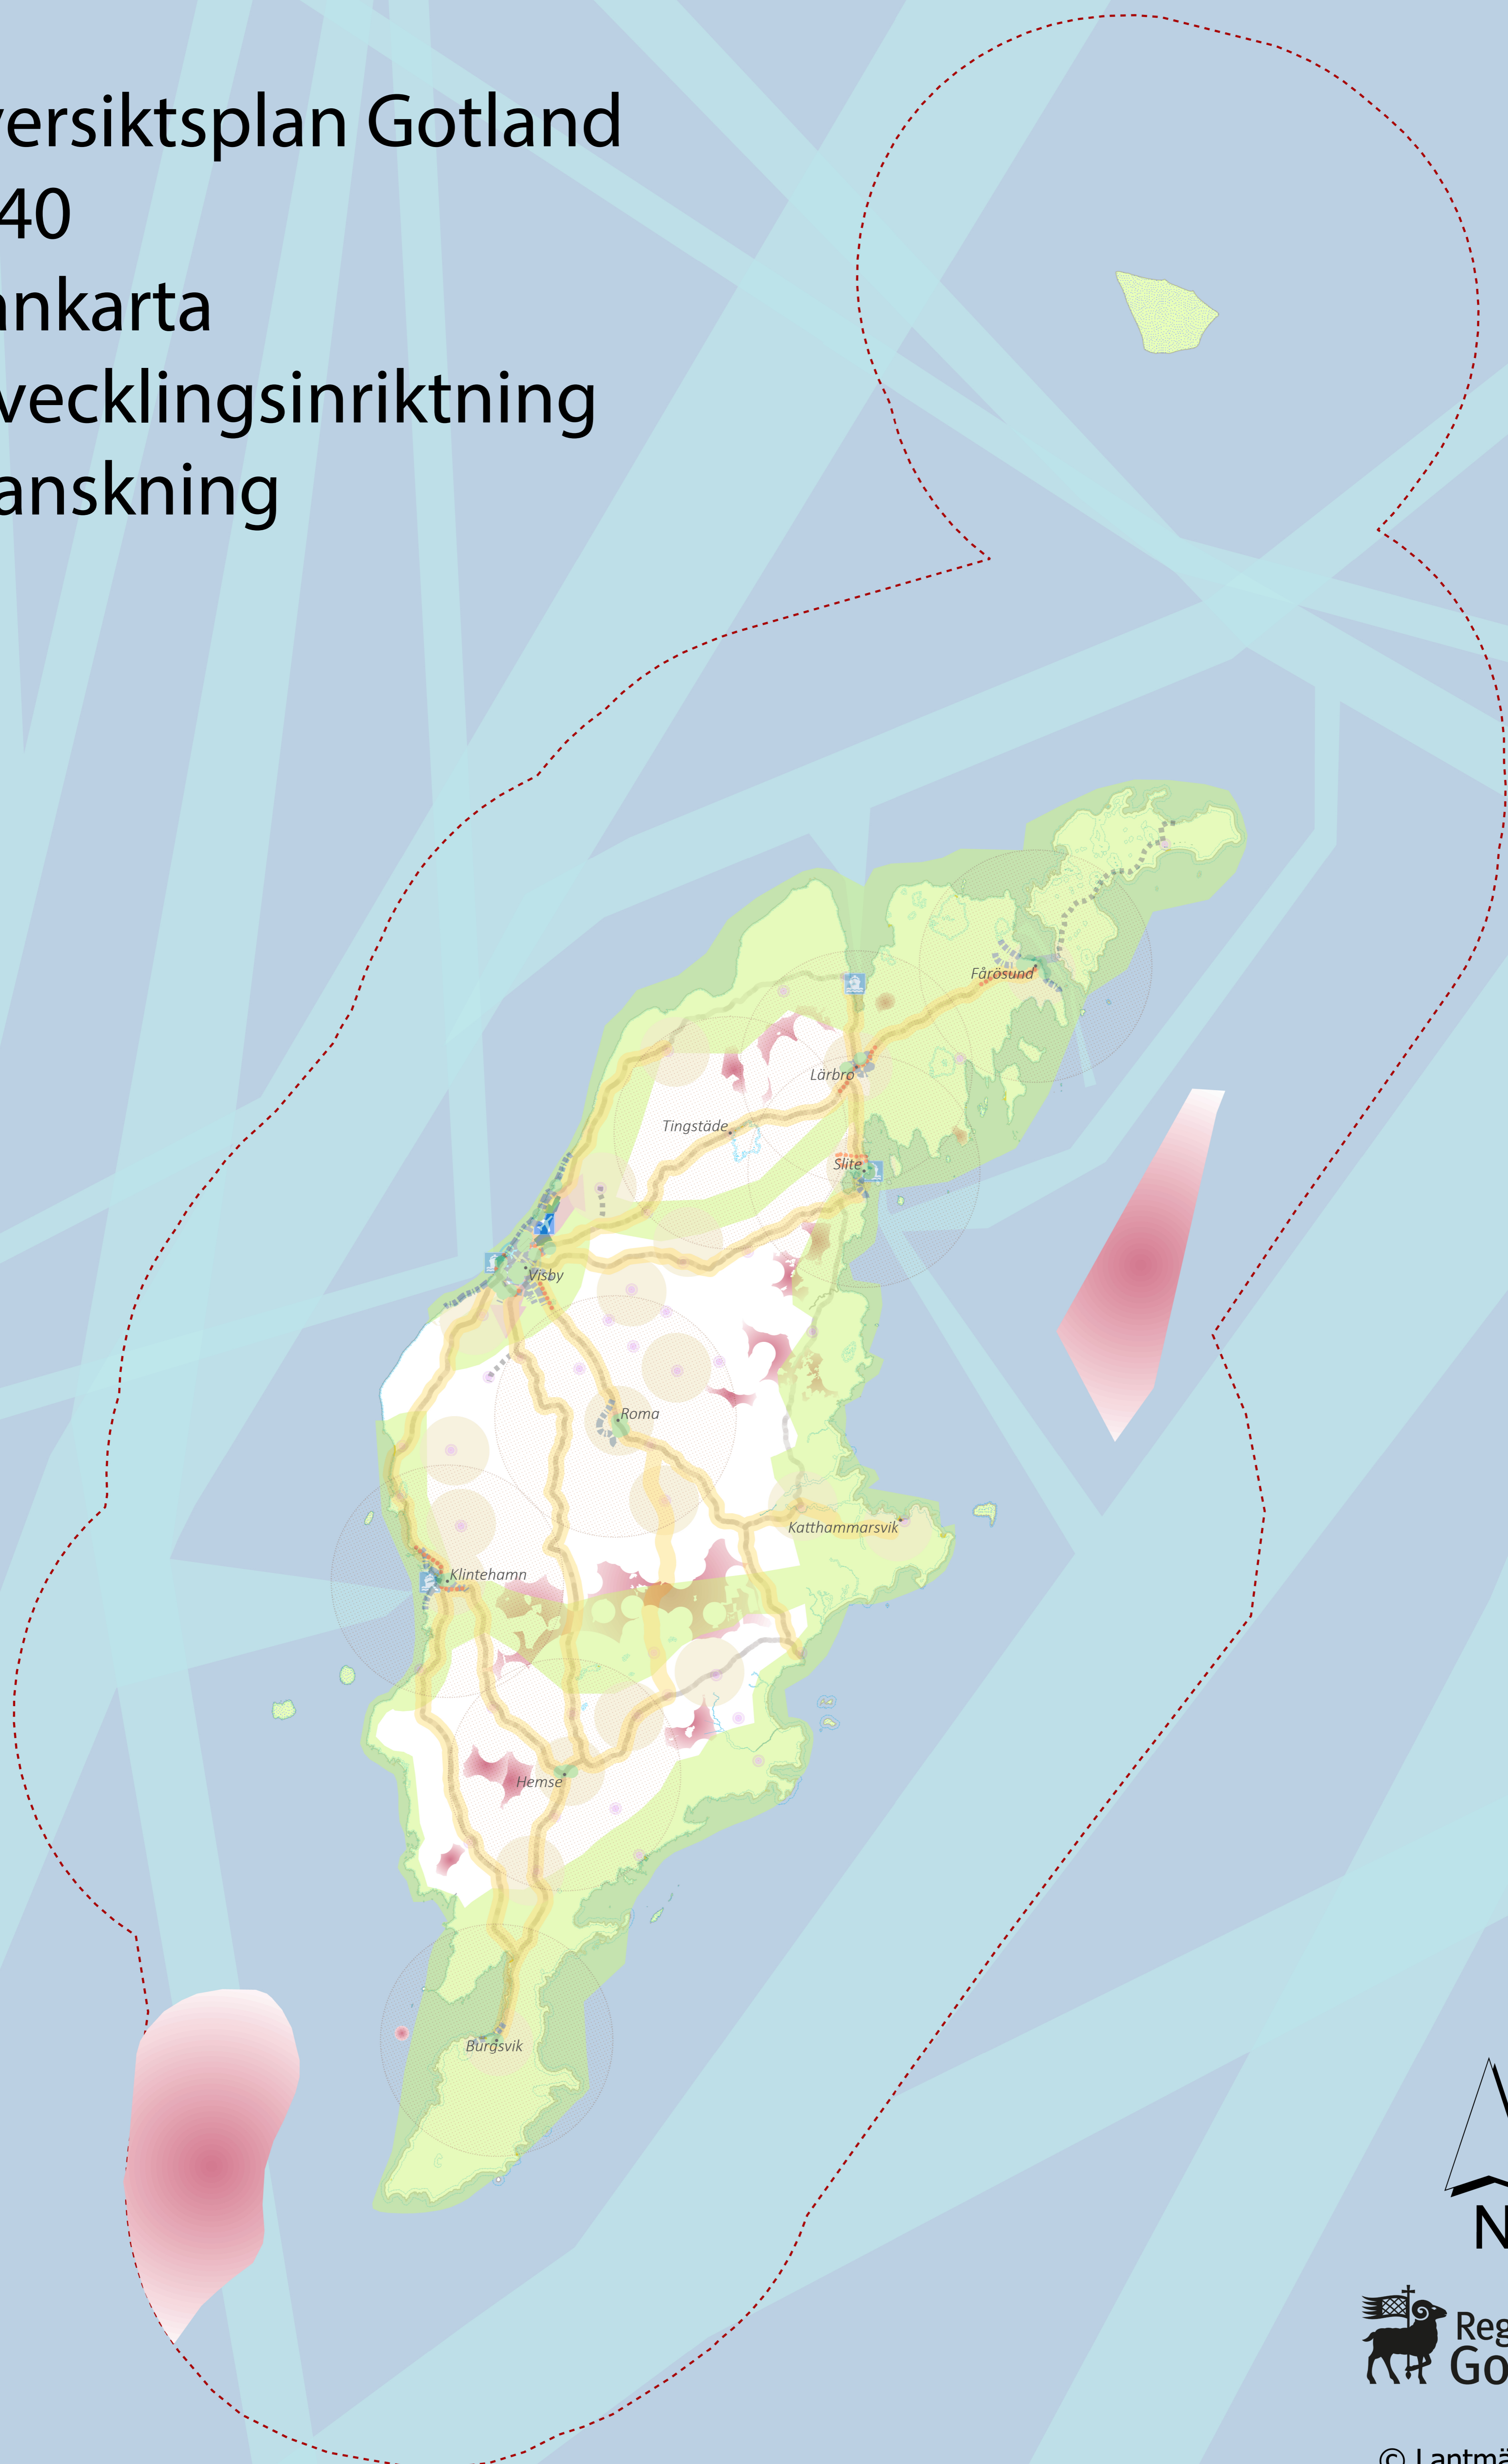

# Översiktsplan Gotland 2040 Plankarta Utvecklingsinriktning Granskning

# Plankarta, utvecklingsinriktning

## Teckenförklaring

	Hamn
	Flygplats
	Farled
	Energiproduktion
	Regioncentra
	Utbyggnadsområde
	Servicenära Landsbygd
	Utbyggnadsriktning
	Förbindelse för cykeltrafik
	Förbindelse för cykeltrafik
	Annan utvecklingsinriktning för kommunikationer
	Prioriterat funktionellt vägnät för person-, gods- och kollektivtrafik
	Viktigt samband för natur och friluftsliv
	Viktig funktion för natur och friluftsliv
	Viktig funktion för natur och friluftsliv
	Sammanhängande område för natur och friluftsliv
	Kommungräns Gotland