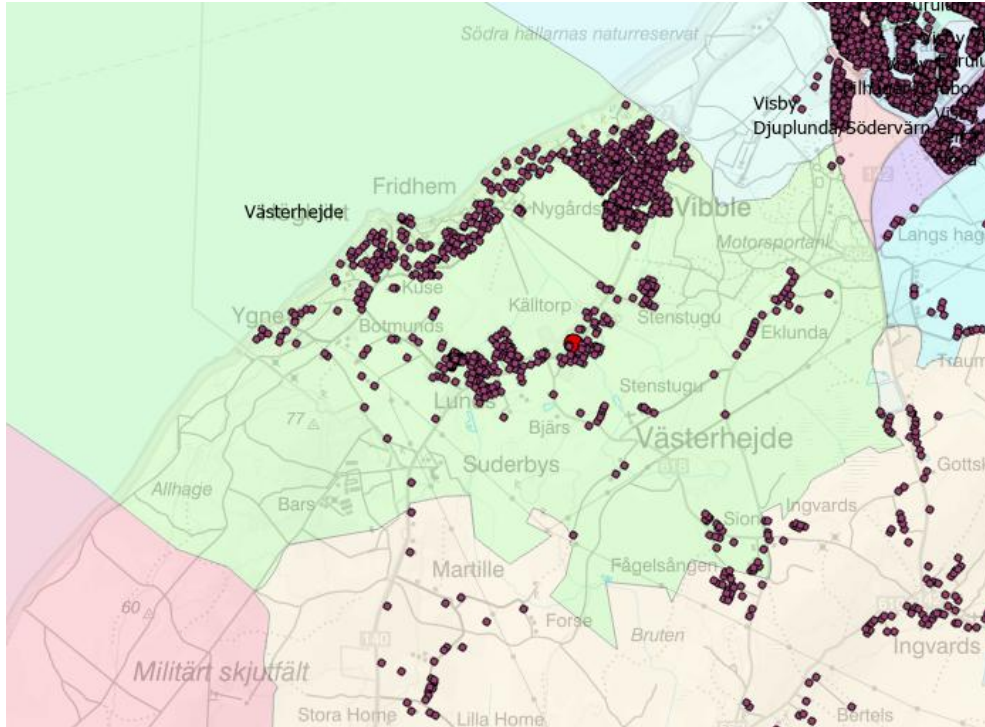

# Valdistrikt

Förslag på nya  
gränsdragningar

## **Förslag på nya ytor för områdena:**

- Västerhejde/Eskelhem (Västerhejde för stort, 2004 enl tabell)
- Visby A7/Östra Vi och Yttre Furulund (A7 för stort, 2106 enl tabell)
- Väskinde/Visby Norr/Galgberget-Snäck (Väskinde, 1800 enl tabell)

# Befolkningsdata

Den befolkningsdata som ligger till grund för framtagningen av de nya gränsdragningarna stämmer inte helt överens men den som valmyndigheten har. Det innebär att befolkningsciffrorna ligger något högre än den faktiska siffran (mellan 30-70 personer enligt den jämförelse som gjorts).

# Västerhejde, Eskelhem och Stenkumla

Syfte: Minska Västerhejdes område

Gamla Västerhejde:

**2 040\***

Gamla Eskelhem:

1 444\*

Gamla Stenkumla:

1 083\*