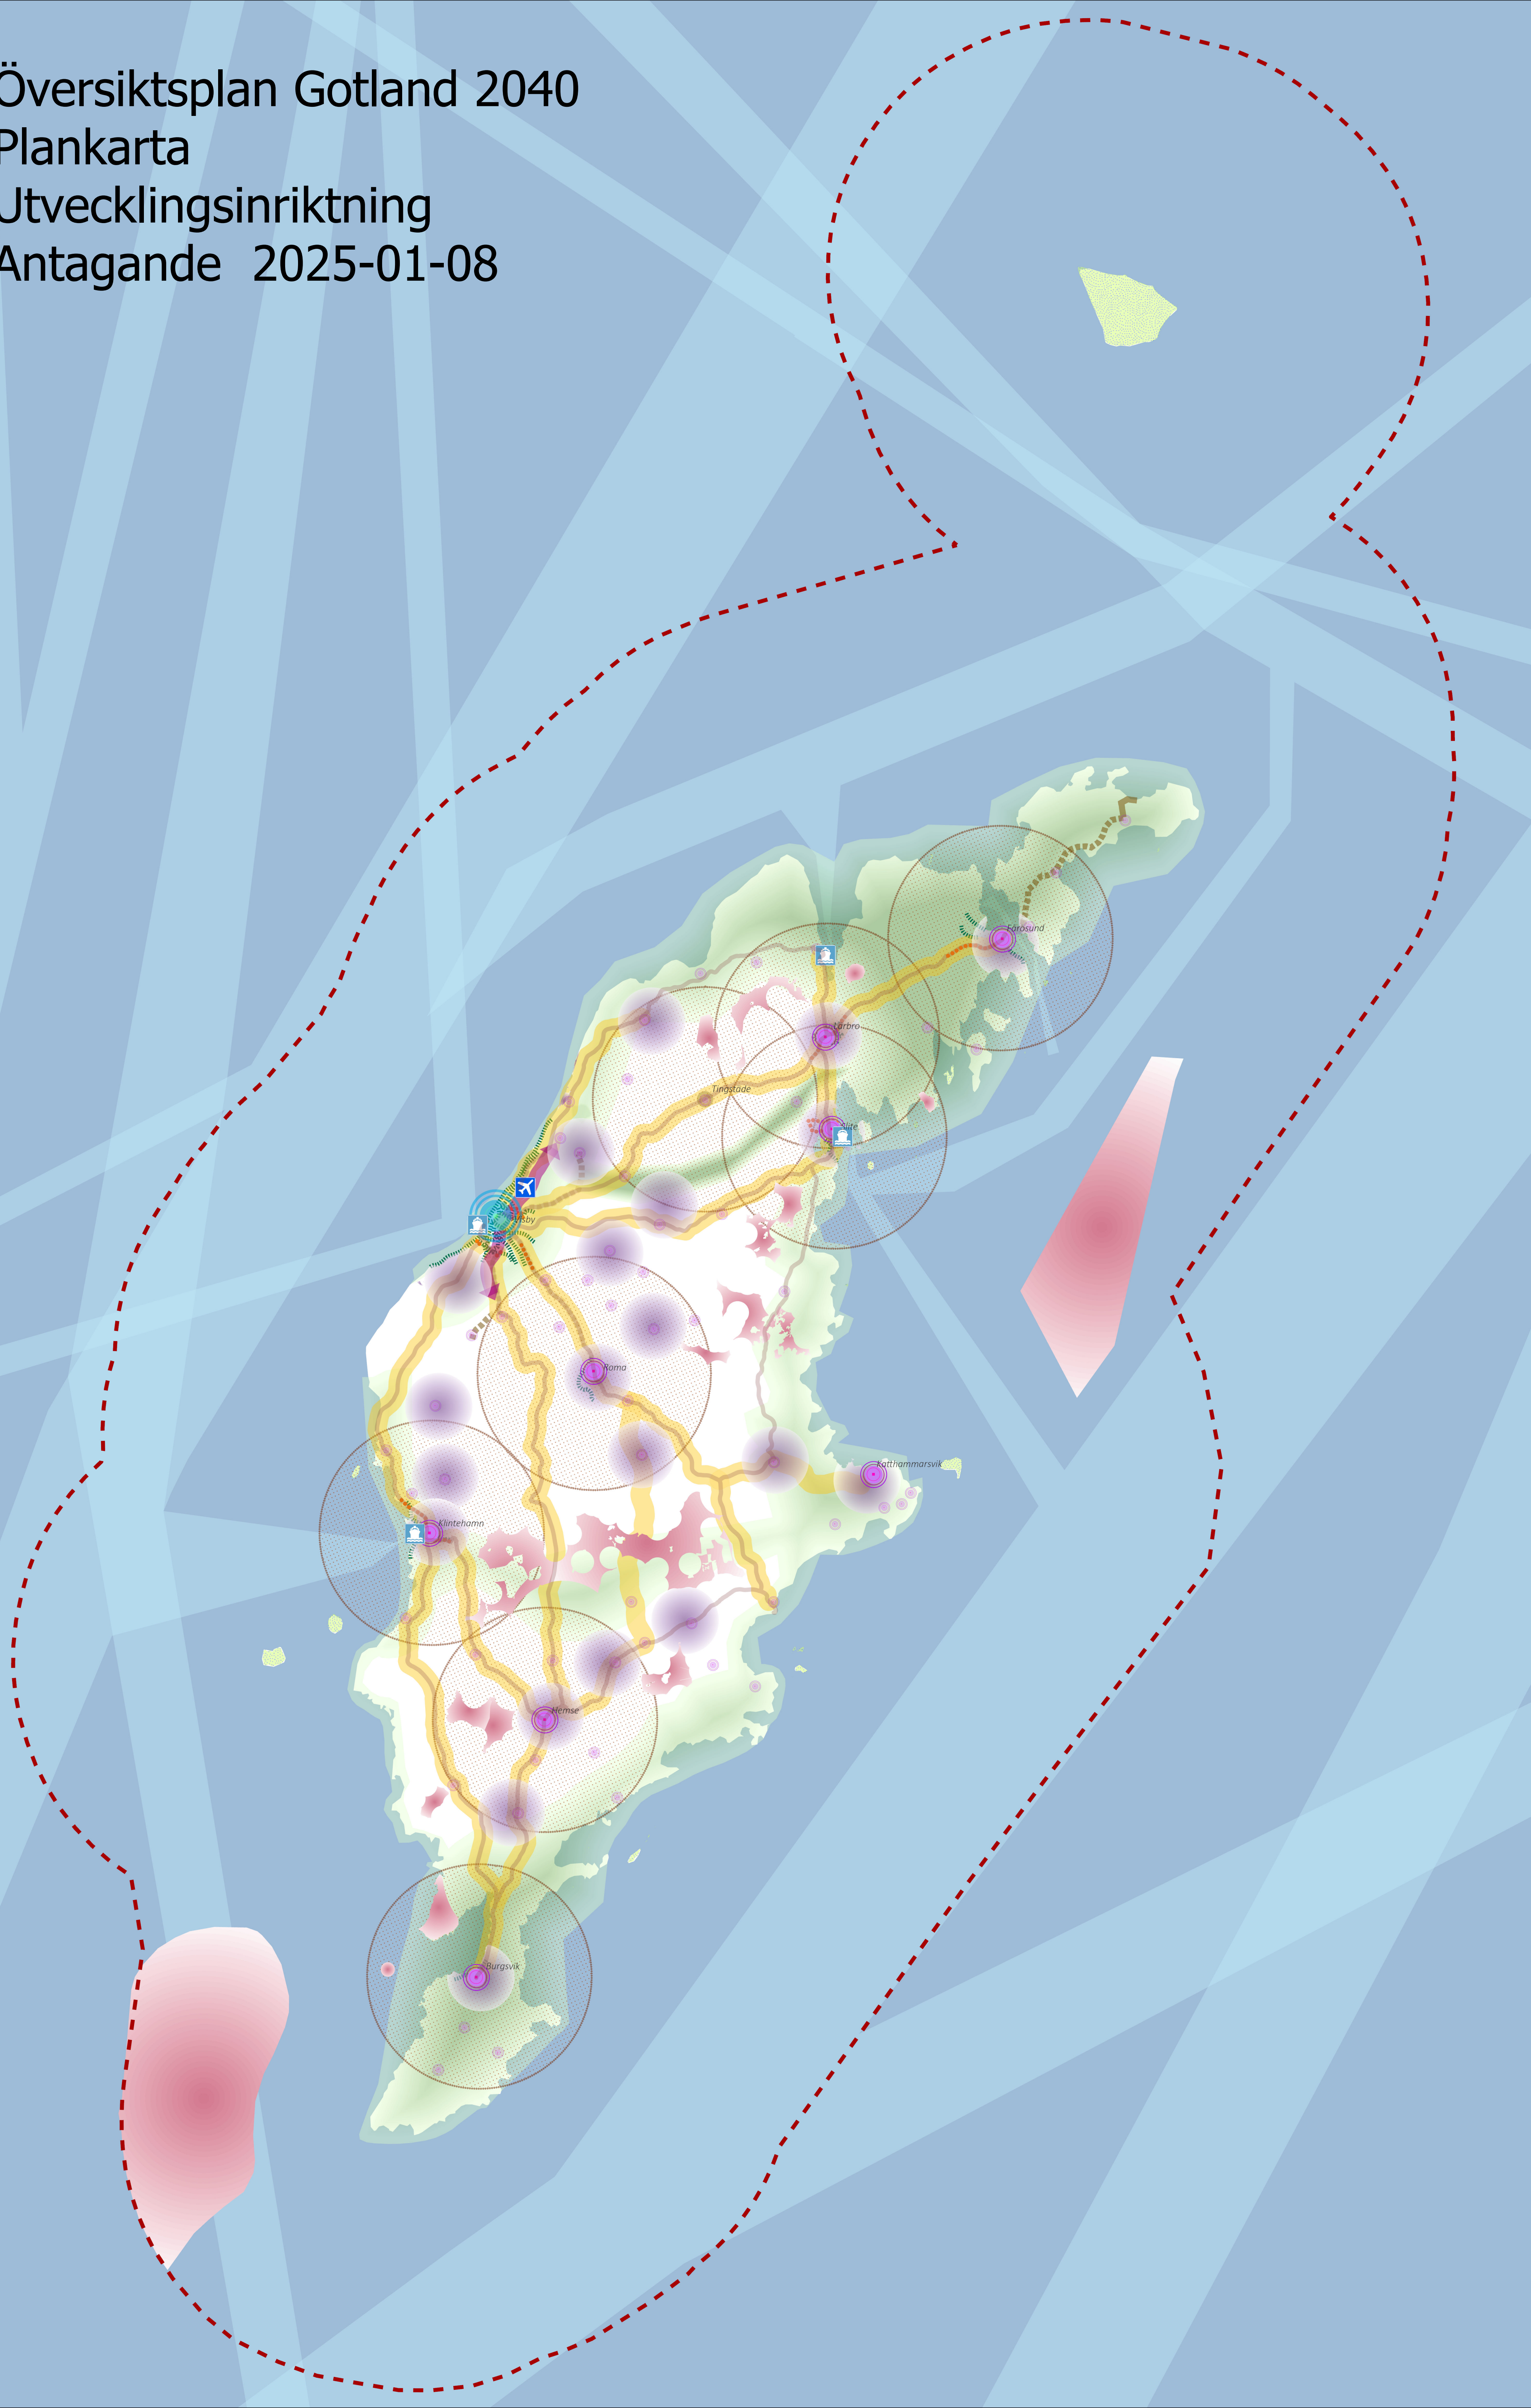

Översiktsplan Gotland 2040
Plankarta
Utvecklingsinriktning
Antagande 2025-01-08

 Servicenära Landsbygd

 Regioncentra

 Utbyggnadsområde

 Utbyggnadsriktning

 Förbindelse för cykeltrafik

 Förbindelse för cykeltrafik

 Annan utvecklingsinriktning för kommunikationer

 Prioriterat funktionellt vägnät för person-, gods- och kollektivtrafik

 Flygplats

 Hamn

 Viktig funktion för natur och friluftsliv

 Sammanhängande område för natur och friluftsliv

 Viktigt samband för natur och friluftsliv

 Viktig funktion för natur och friluftsliv

 Energiproduktion

 Farled

 Tätorter

 Landsväg

 Kommungräns Gotland

 Utbyggnadsområde