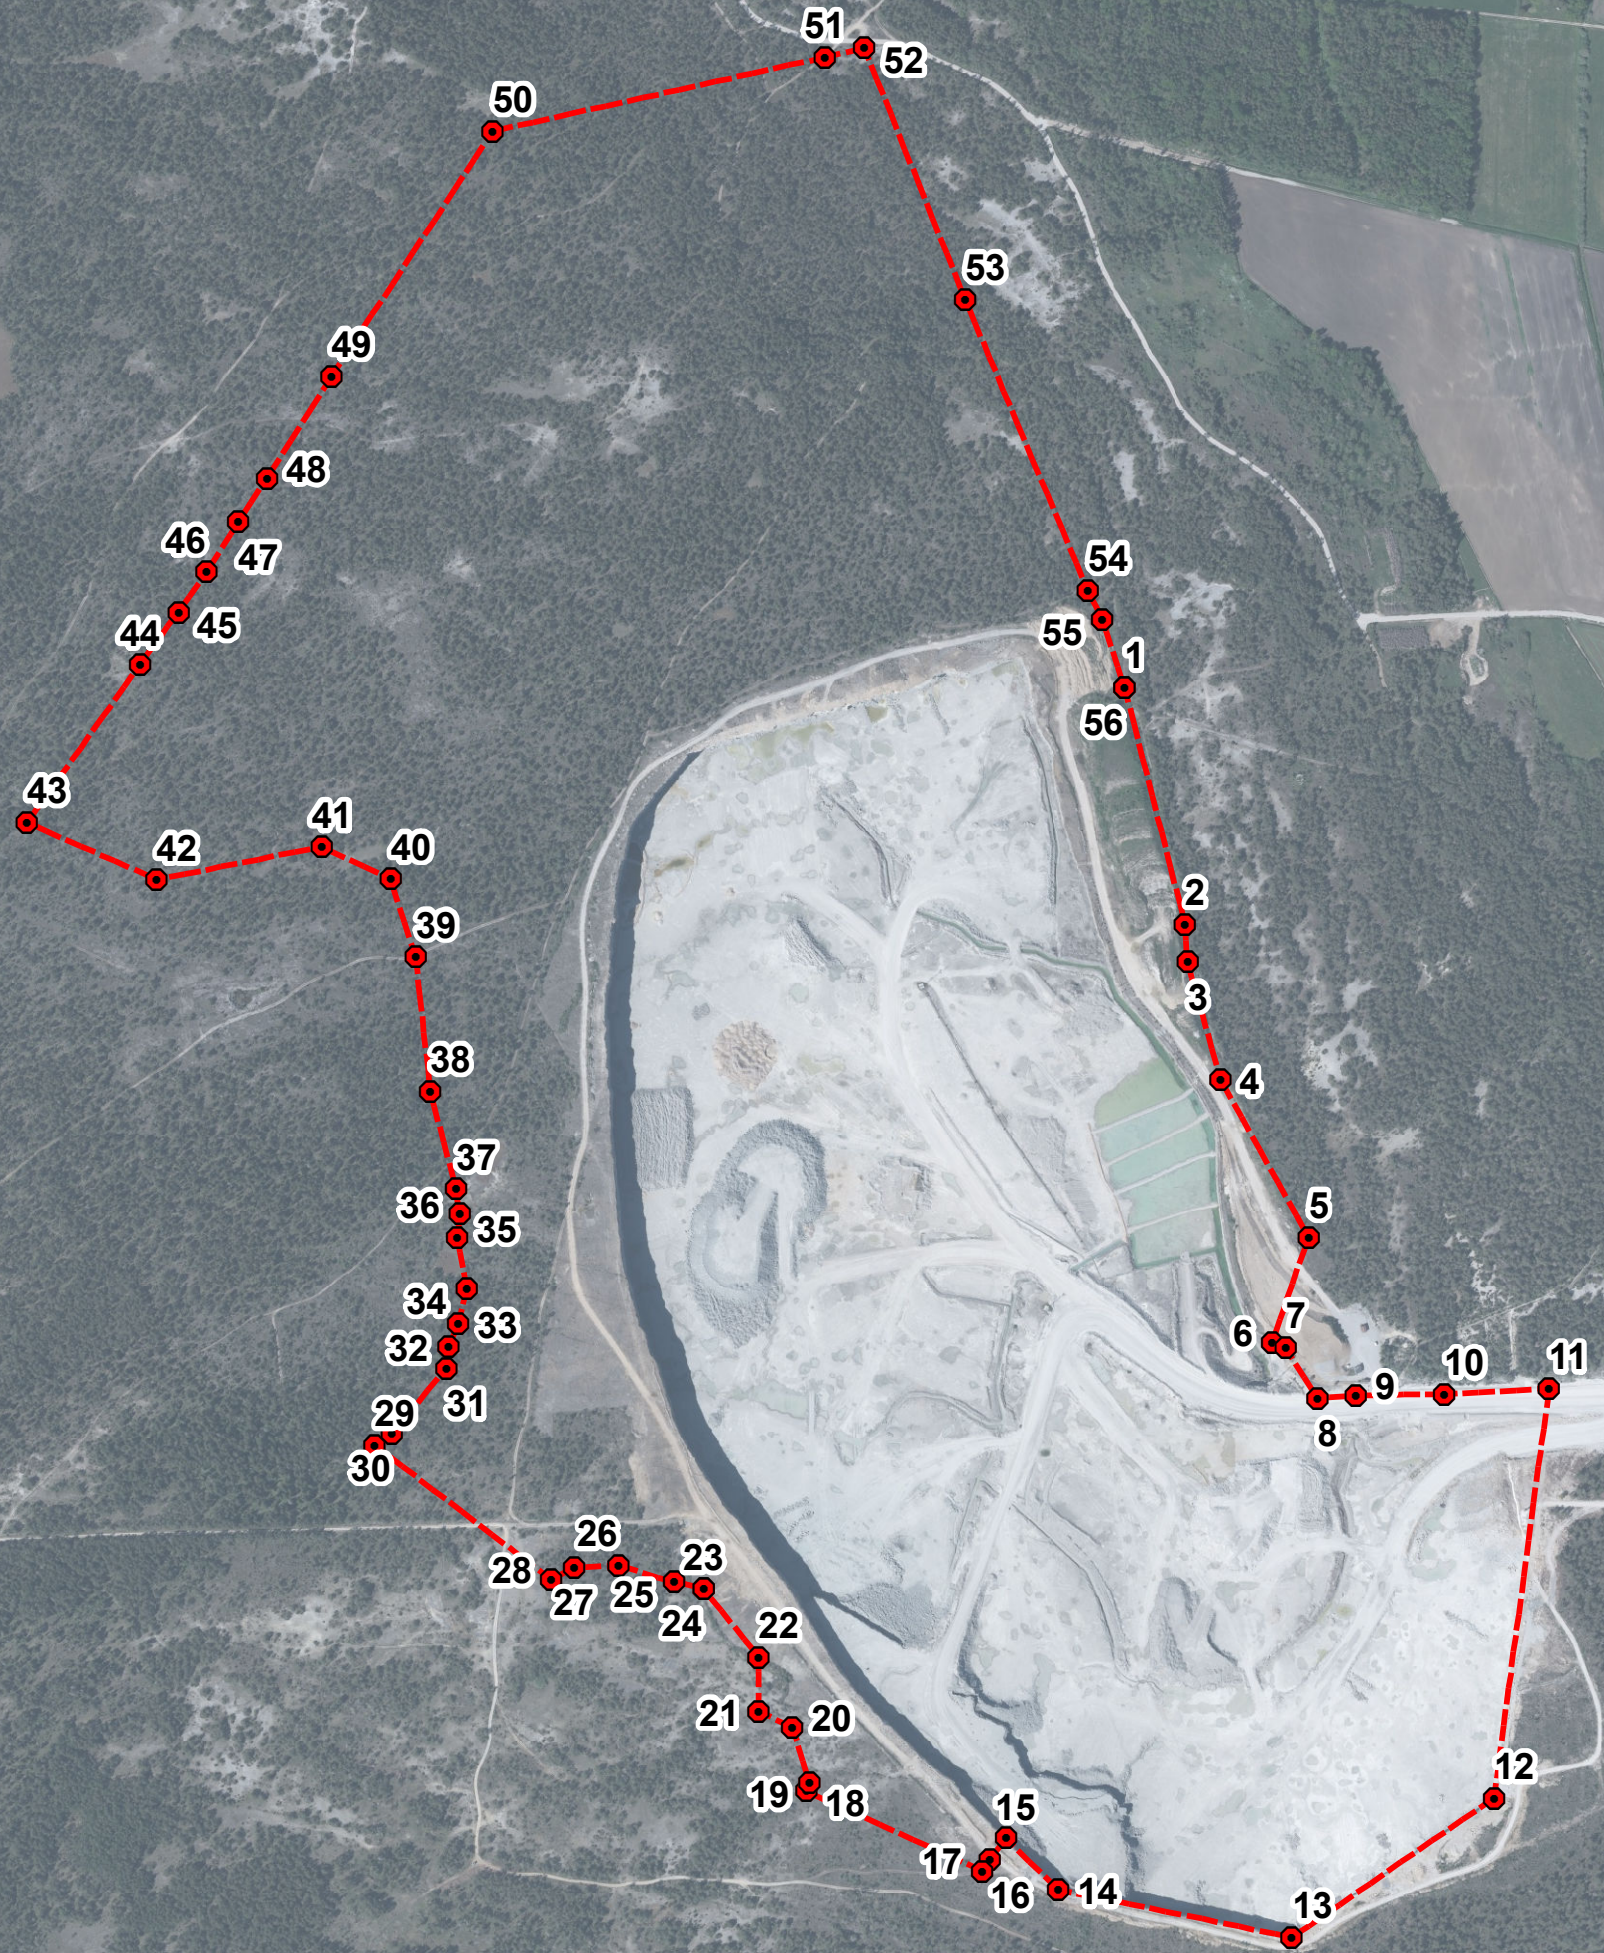

KOORDINATLISTA

Verksamhetsområde Östra brottet (koordinater i SWEREF 99 TM)		
Koordinat- punkt	N	E
165	6403328	726255
166	6403309	726268
167	6403258	726338
168	6403162	726426
169	6403103	726437
170	6403068	726467
171	6403022	726491
172	6402988	726500
173	6402946	726487
174	6402917	726467
175	6402906	726472
176	6402889	726472
177	6402811	726496
178	6402807	726471
179	6402788	726404
180	6402782	726380
181	6402792	726332
182	6402798	726248
183	6402806	726207
184	6402840	726165
185	6402880	726136
186	6402935	726094
187	6402968	726058
188	6402994	726044
189	6403064	726019
190	6403165	726001
191	6403219	725989
192	6403245	725986
193	6403268	726001
194	6403295	726054
195	6403300	726070
196	6403292	726099
197	6403294	726116
198	6403310	726149
199	6403317	726174
200	6403328	726206
201	6403335	726225
202	6403335	726236

Heidelberg Materials Cement Sverige AB
Brytområde File-hajdar-täkten

Teckenförklaring

- Ansökt brytområde
- Koordinatpunkter

SKALA 1:8 000 © Lantmäteriet