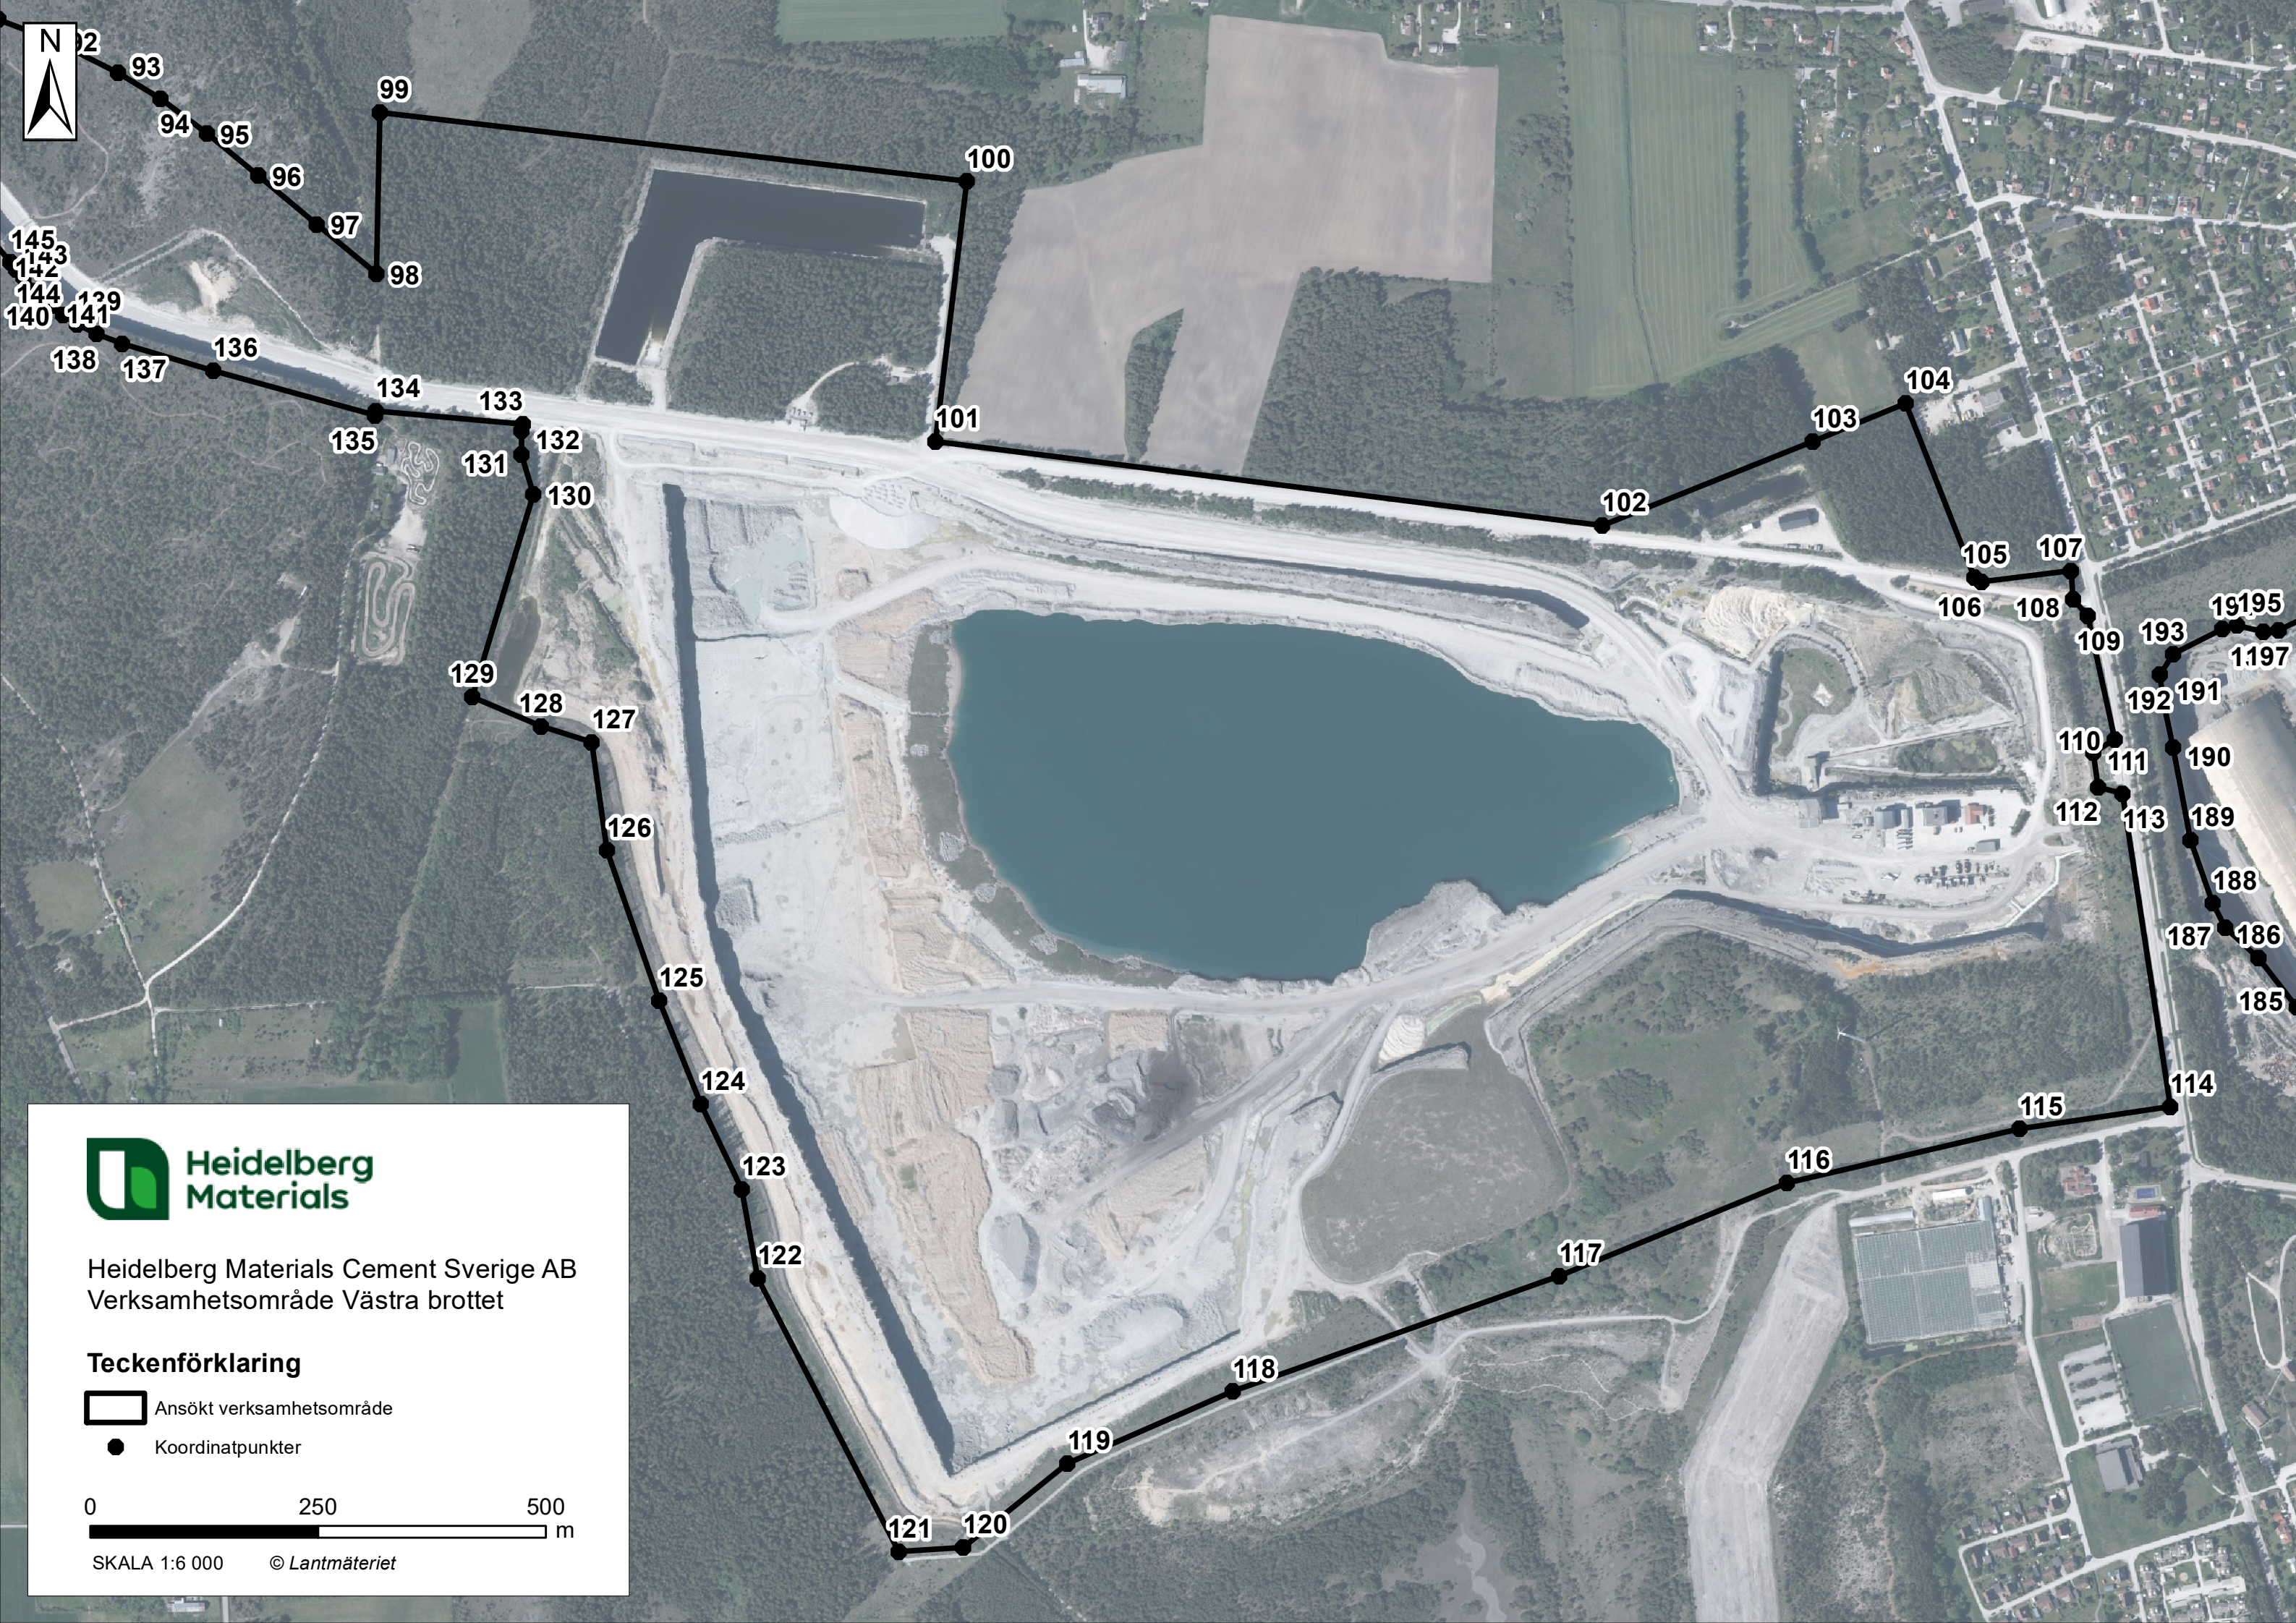

SKALA 1:8 000 © Lantmäteriet

Heidelberg Materials Cement Sverige AB
Truckvägen

Teckenförklaring

-  Ansökt verksamhetsområde
-  Koordinatpunkter

SKALA 1:4 750 © Lantmäteriet

Heidelberg Materials Cement Sverige AB
Verksamhetsområde Västra brottet