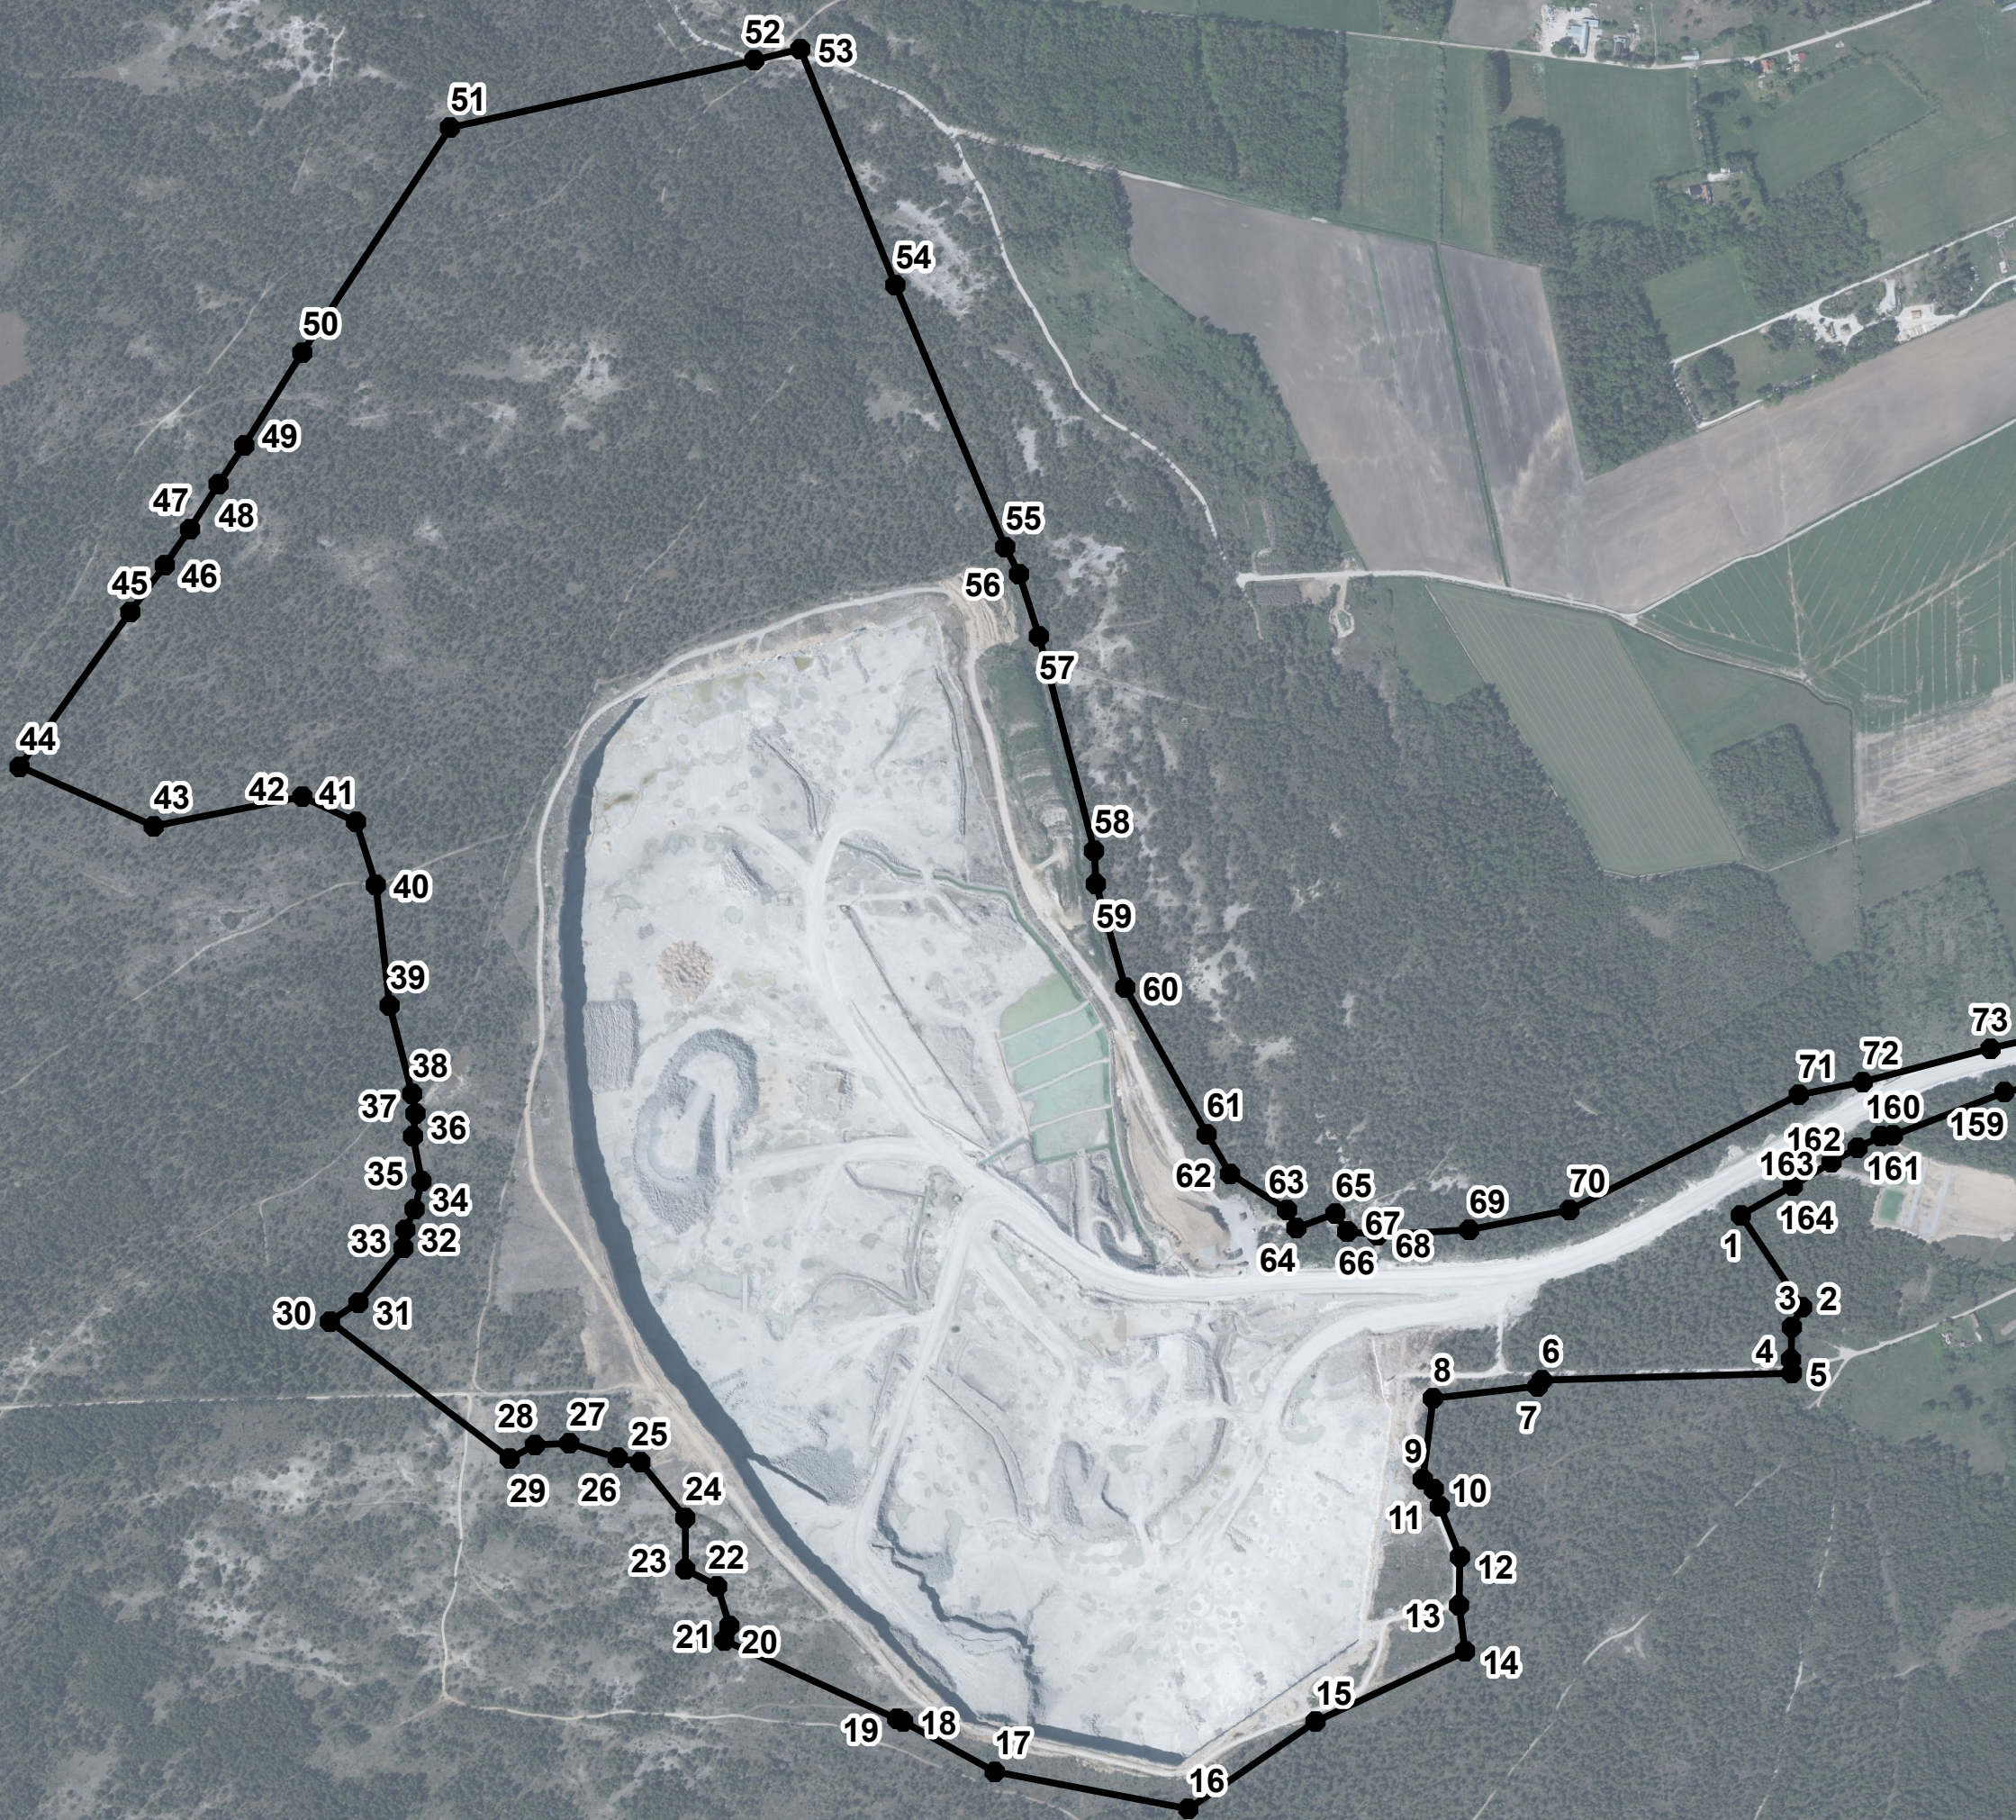

Heidelberg Materials Cement Sverige AB
Verksamhetsområde File hajdar-täkten

Teckenförklaring

- Ansökt verksamhetsområde
- Koordinatpunkter

SKALA 1:8 000 © Lantmäteriet