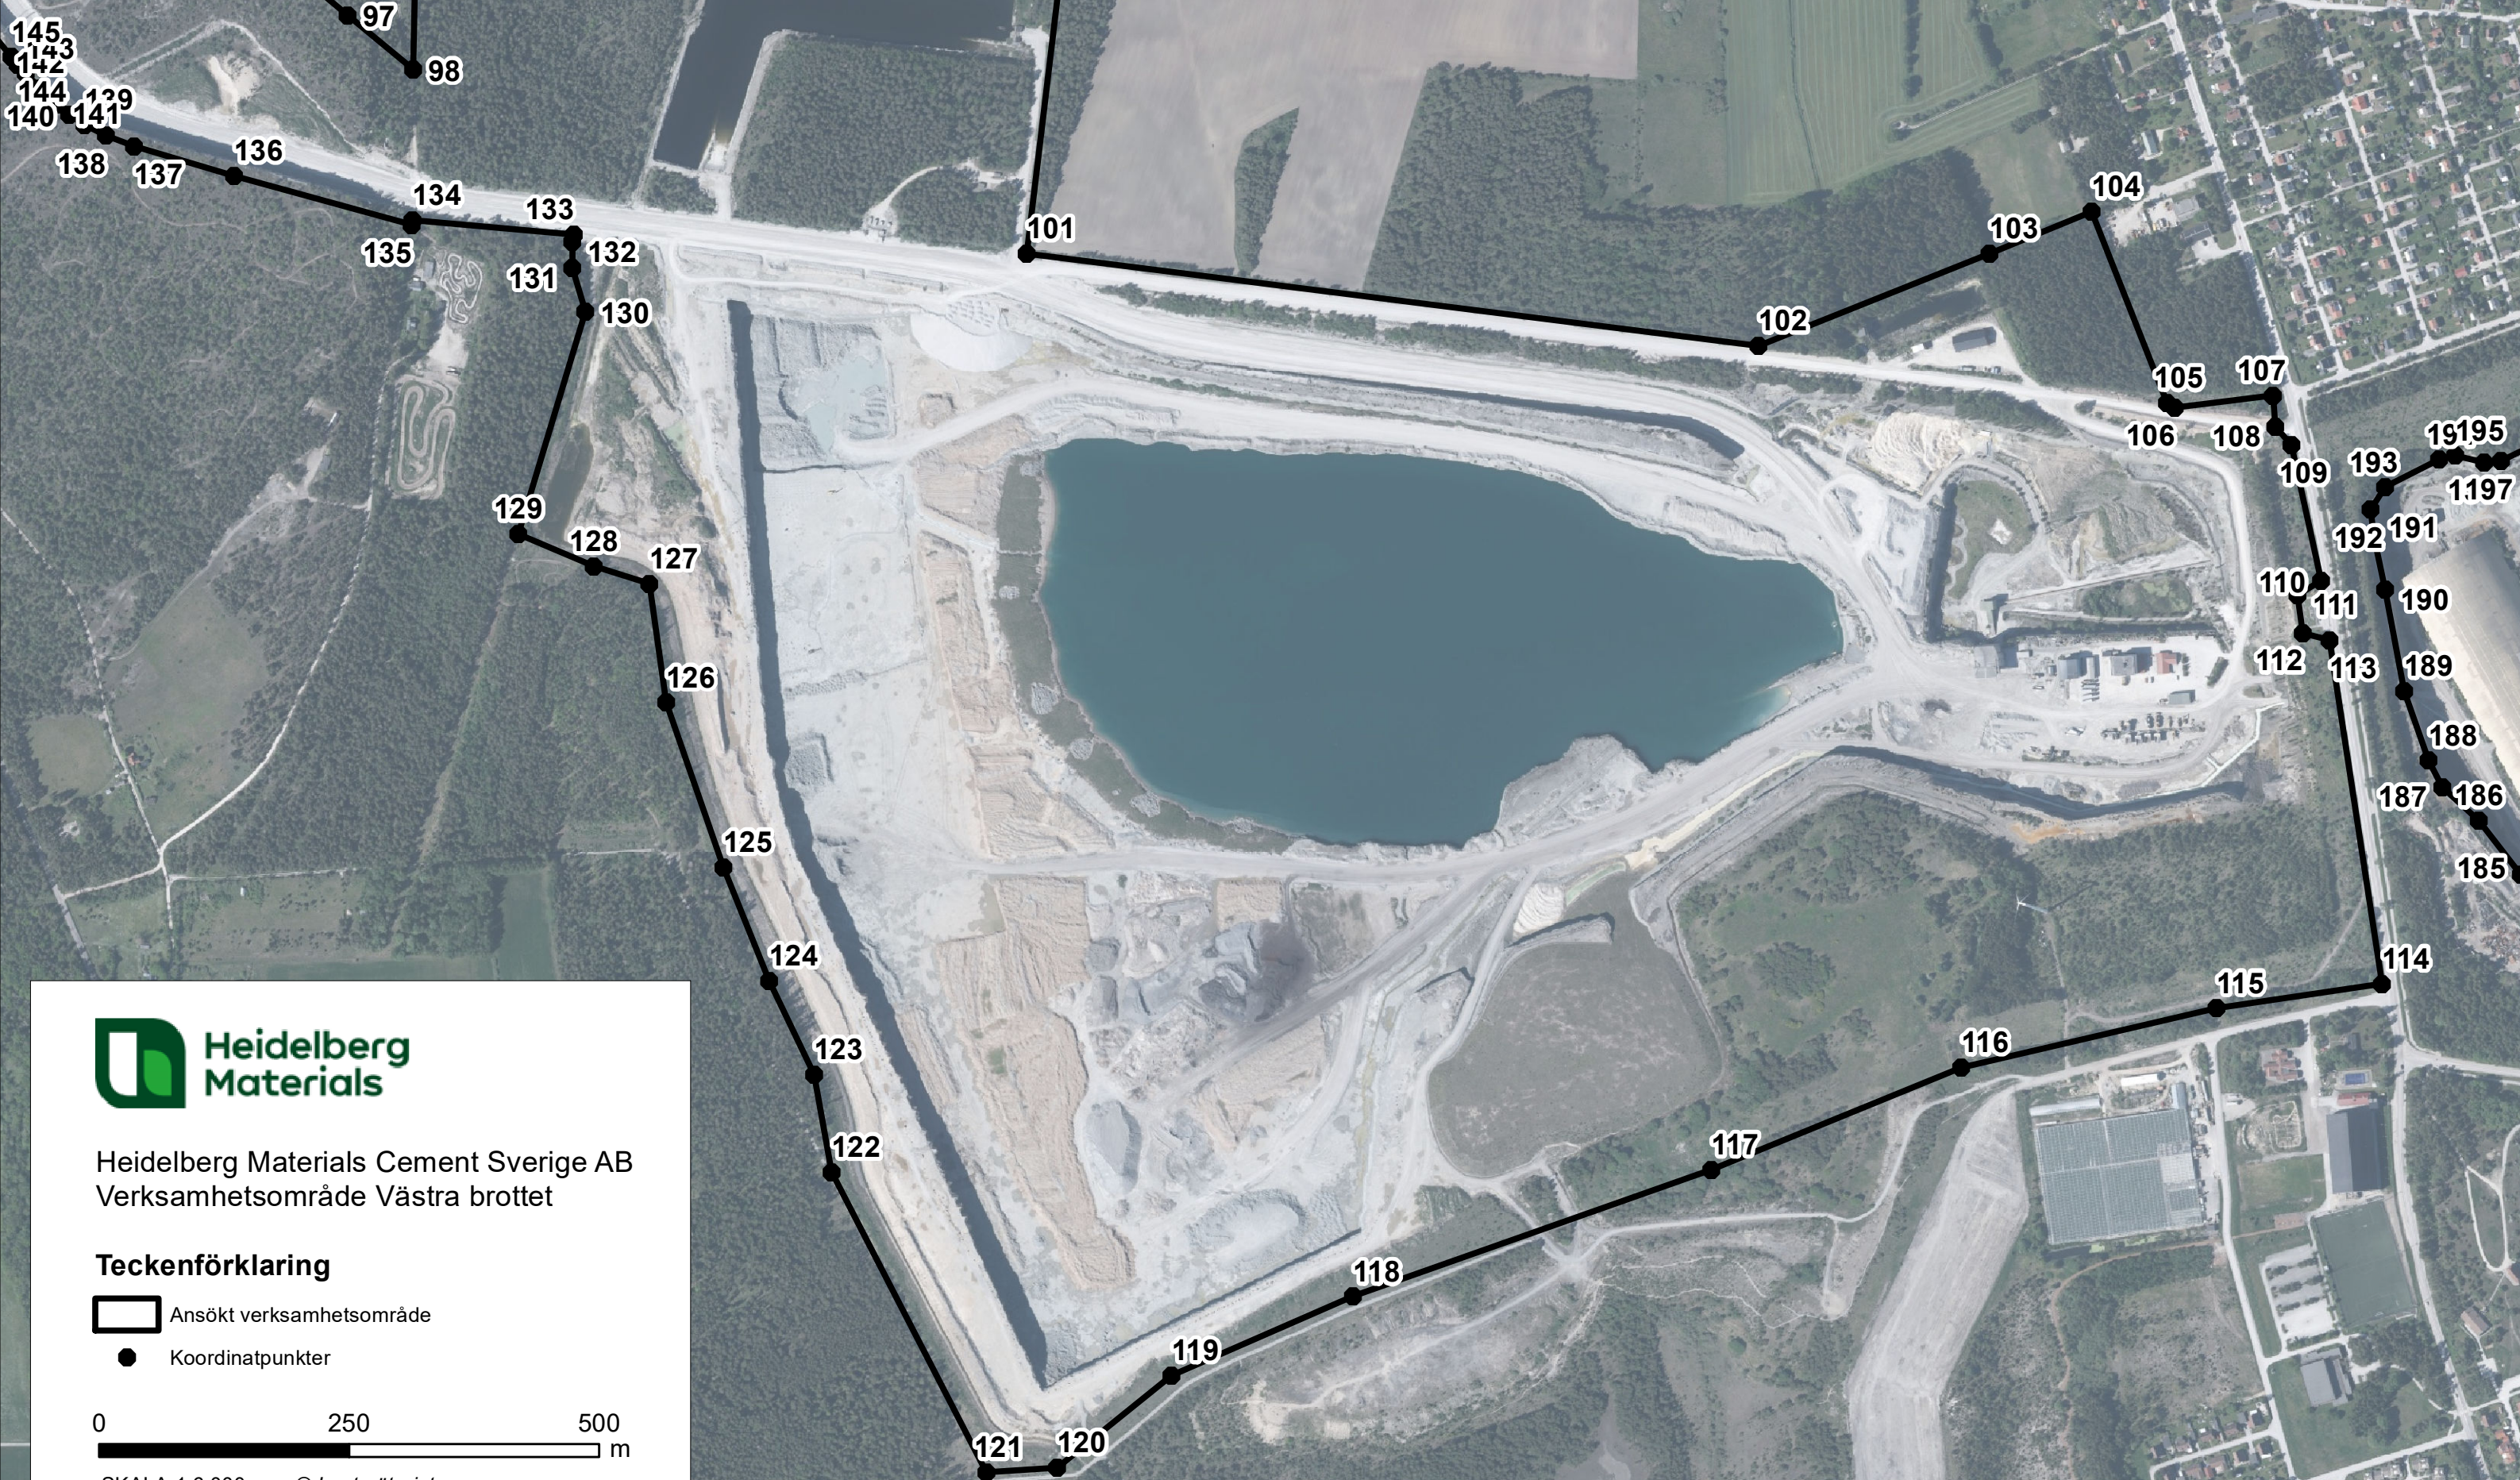

SKALA 1:8 000 © Lantmäteriet

Heidelberg Materials Cement Sverige AB
Truckvägen

Teckenförklaring

-  Ansökt verksamhetsområde
-  Koordinatpunkter

SKALA 1:4 750 © Lantmäteriet

Heidelberg Materials Cement Sverige AB
Verksamhetsområde Västra brottet