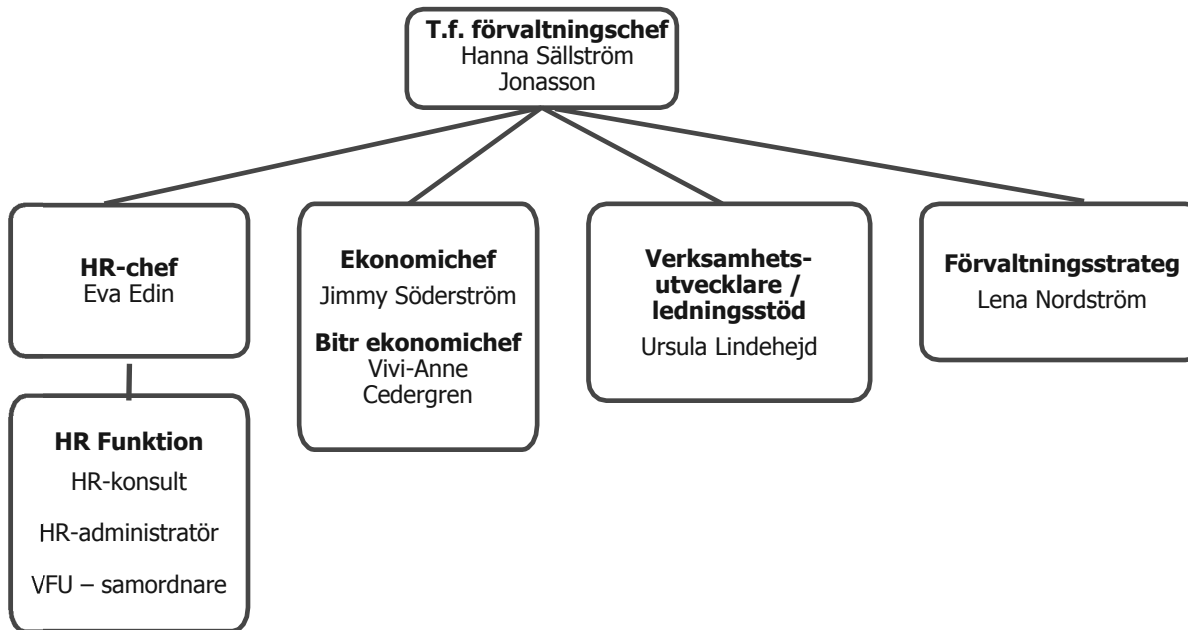

Förvaltningsstöd

Start

Förtroende Omtanke Delaktighet