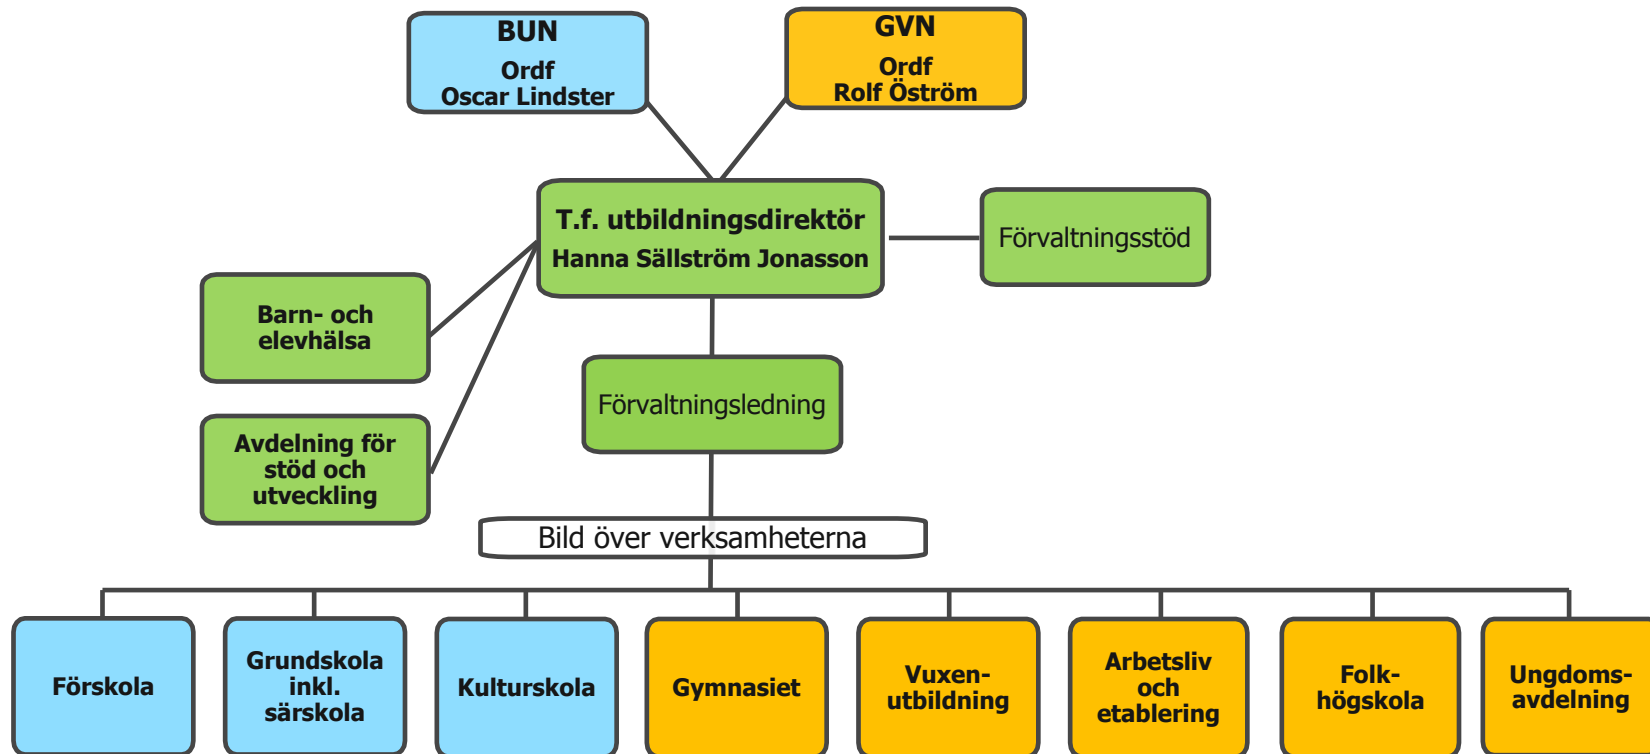

Organisationsskiss UAF

Verksamhetsöversikt Utbildnings- och arbetslivsförvaltningen

Förskolor 39 st.

ca 2100 barn
ca 530 medarbetare

Grundskolor 31 st.

ca 5470 barn
ca 567 medarbetare

Fritidshem 30 st.

ca 2300 barn
ca 132 medarbetare